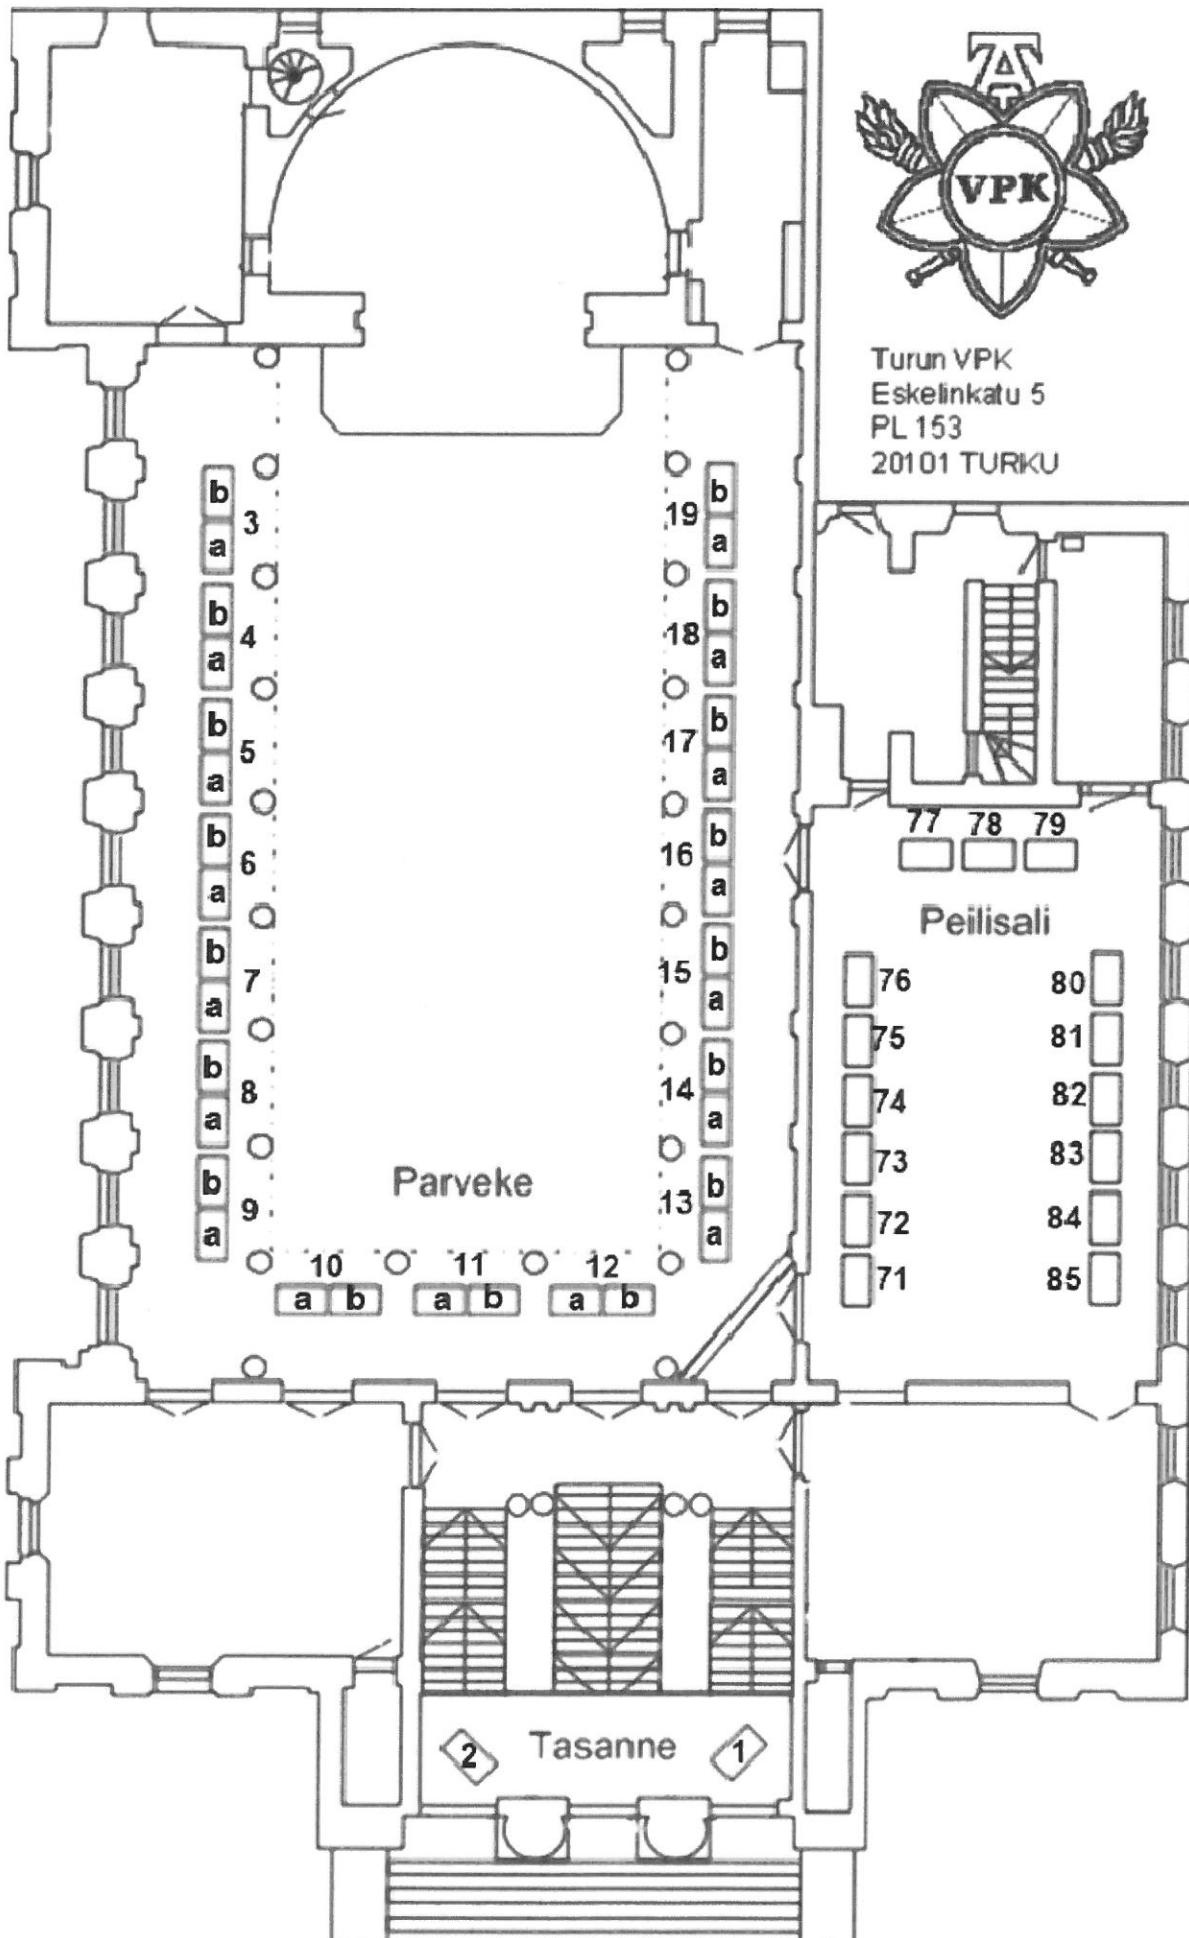

Turun VPK
Eskelinkatu 5
PL 153
20101 TURKU

b
a
3
b
a
4
b
a
5
b
a
6
b
a
7
b
a
8
b
a
9

19
b
a
18
b
a
17
b
a
16
b
a
15
b
a
14
b
a
13
b
a

10 a b 11 a b 12 a b

77 78 79

Peilisali

76	80
75	81
74	82
73	83
72	84
71	85

2 Tasanne 1